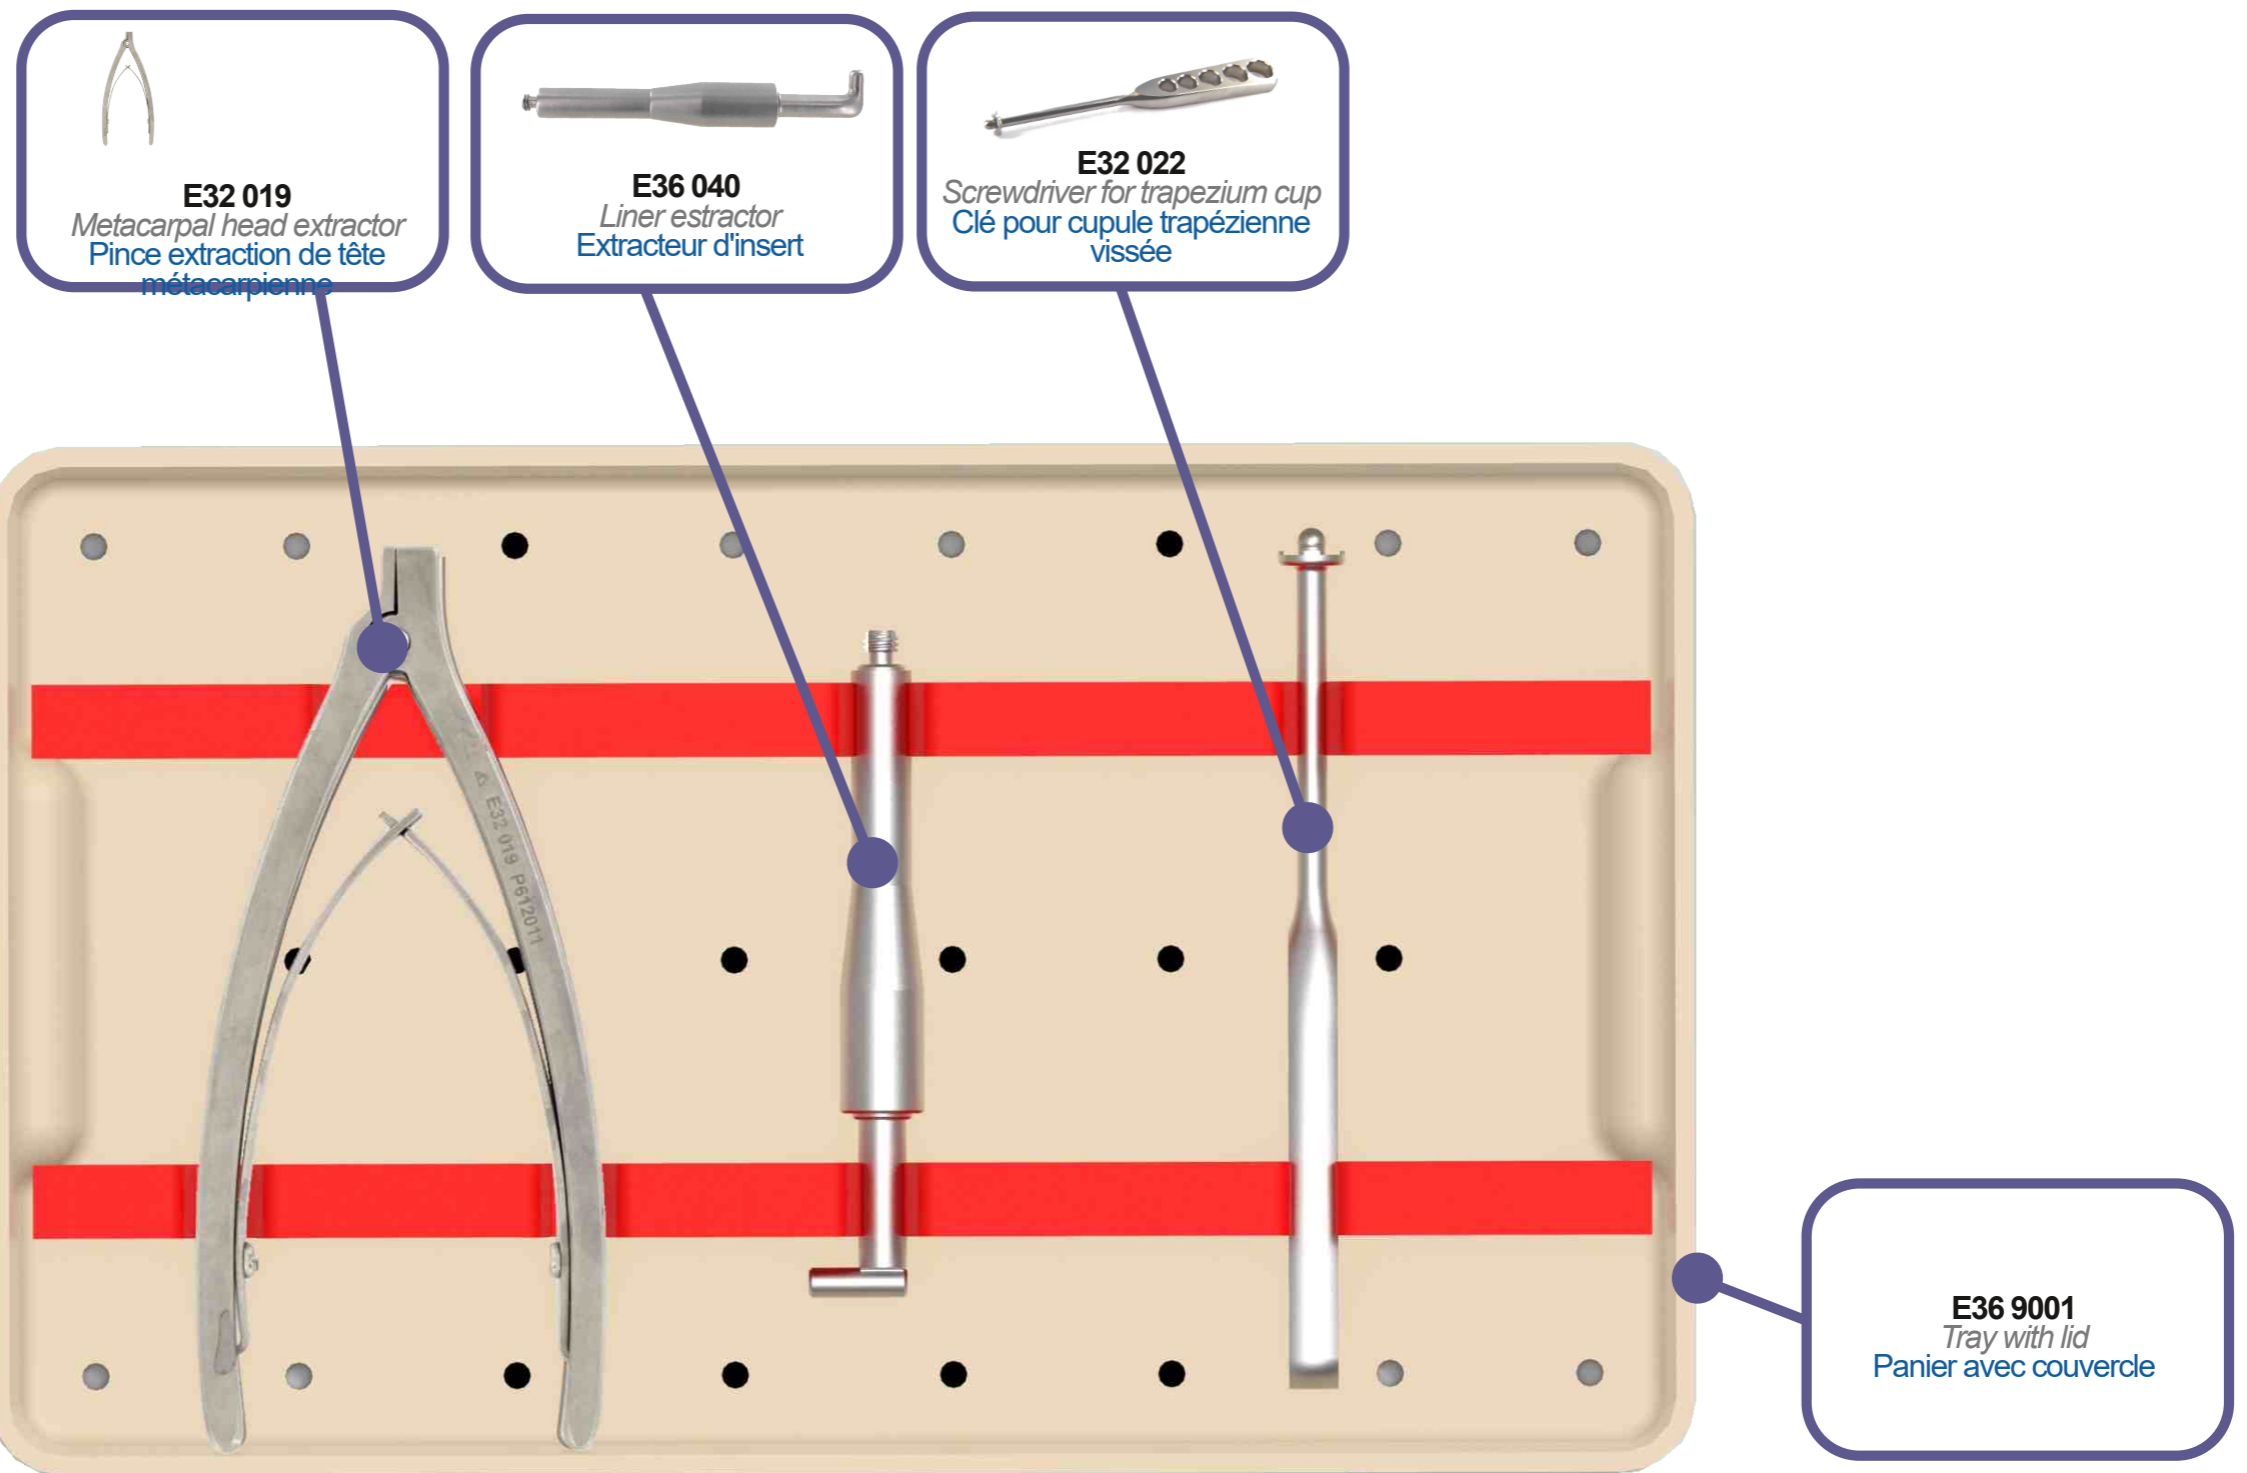

# Instrumentation SNAPSHOT

Ref : E36 9101 HORUS TMC

Feb. 2026 / Ref: BI\_HORUS TMC REVISION SNP E36 (E36 9101)